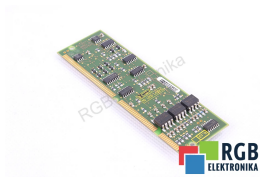

## 570571.9101.04E 6.13 570571.0002.04 SIEMENS ID31102

Używany SIEMENS 570571.9101.04E  
Sprzęt przetestowany i wyczyszczony.  
24 miesiące gwarancji  
Dedykowany kurier  
Wysyłka w 24h

### DANE TECHNICZNE

PRODUCENT	SIEMENS
MODEL	570571.9101.04E
KATEGORIA	Podzespoły do serwowzmacniaczy i falowników
WAGA [KG]	1.0

WSPARCIE DOSTĘPNE 24/7  
[+48 71 750 09 78](tel:+48717500978)

NAPISZ DO NAS  
[info@rgbelektronika.pl](mailto:info@rgbelektronika.pl)